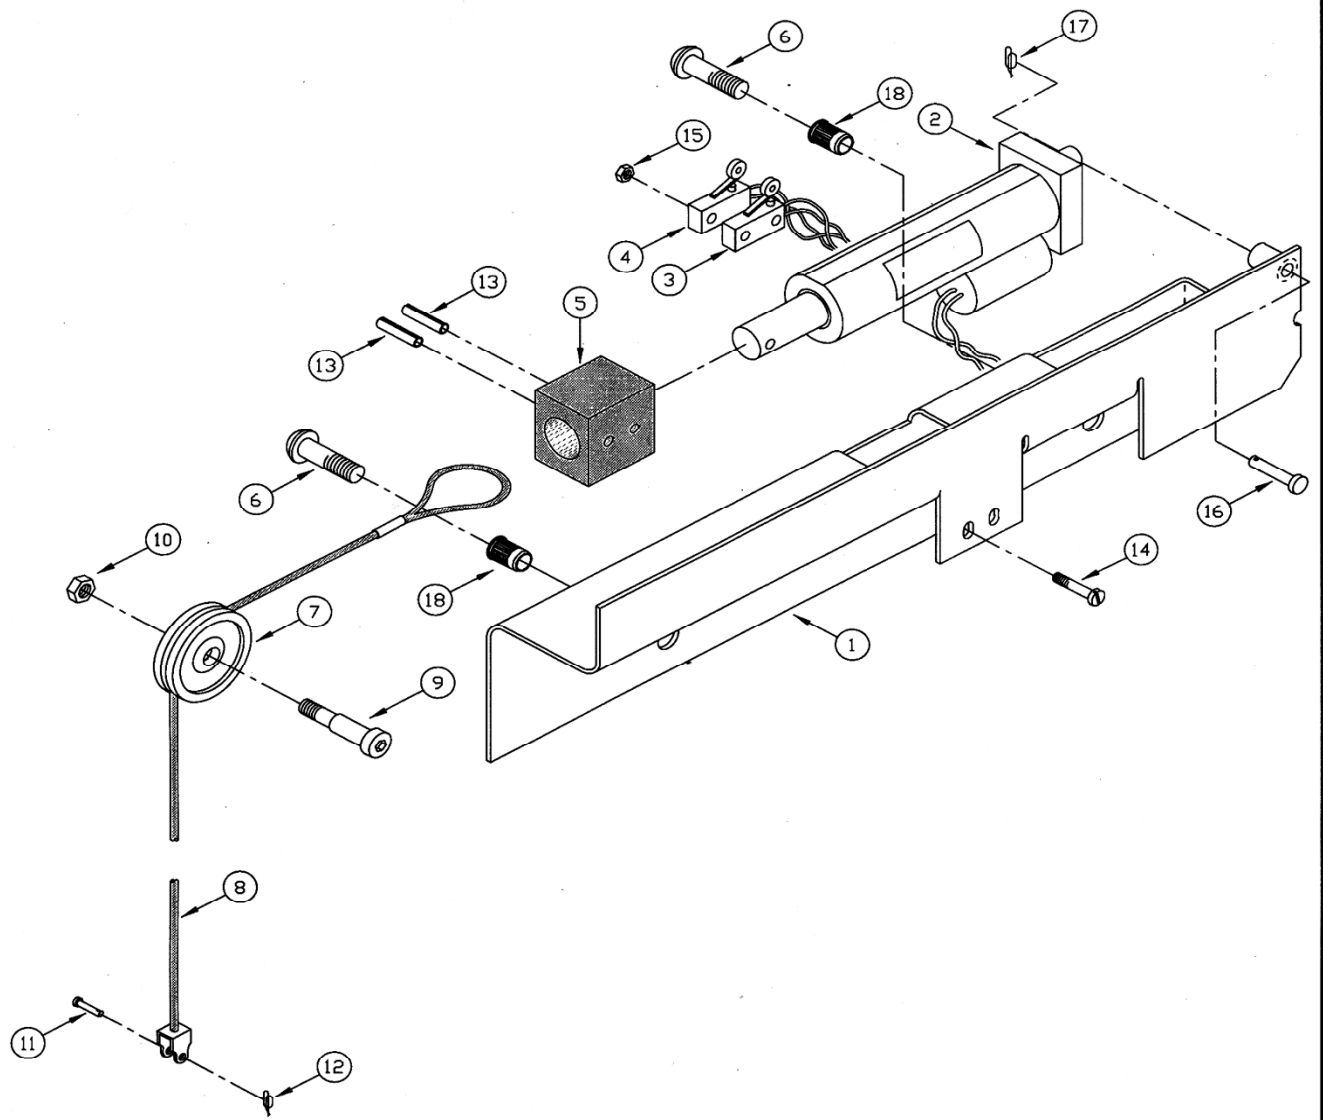

SIDE BROOM GROUP (CONT.)

091PA004

**SIDE BROOM GROUP (CONT.)**

REF#	PART #	DESCRIPTION	QUANTITY
1	318486	WELD - SIDE BRMLIFT	1
2	309351	ACTUATOR - DUAL CURB BROOM	1
3	312603	SWITCH - SEALED ROLLER	1
4	312603	SWITCH - SEALED ROLLER	1
5	304438K	BLOCK - SQ LIFT KENT	1
6	400790	SCREW - BHSCS .375 - 16 X 1	2
7	300368	PULLEY - PLASTC	1
8	321245	CABLE - CB LIFT L/H SW62	1
9	400051	SCR - HSS 5/16 DIA X .50 ZP	1
10	400081	NUT - HEX 1/4 - 20 ES ZP	1
11	400118	SCREW - HEX 1/2-13 X 4.0	1
12	400125	RING - RUE 3/8	1
13	400733	PIN - ROLL 1/4 X 1 - 3/4	2
14	400823	SCR - #6 - 32 X 1 - 3/4 UNC PAN HD SLT	2
15	400492	NUT - #6 - 32 ELASTIC STOP	2
16	400744	PIN - CLEVIS 1/4 X 1 - 1/4	1
17	400742	RUE RING - 1/4 HEAVY ZP	1
18	322189	INSERT - 3/8 - 16	2